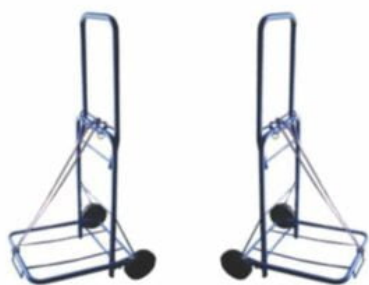

CARRO PLATAFORMA FECHADO EM TELA CARGA 500KG

SKU: RC50

[Solicitar Orçamento](#)

**CARRO PLATAFORMA COM ASSOALHO EM MADEIRA 800
KG**

SKU: RC53

[Solicitar Orçamento](#)

CARRO PLATAFORMA FECHADO EM TELA 300KG

SKU: RC49

[Solicitar Orçamento](#)

CARRO PLATAFORMA FECHADO EM TELA 800KG

SKU: RC51

[Solicitar Orçamento](#)

Rápido Carrinhos

ARMAZÉNS

RC JUMBO 100KG

SKU: RC-JUMBO

[Solicitar Orçamento](#)

RC MALEIRO 50KG

SKU: RC-MALEIRO

[Solicitar Orçamento](#)

CARRINHO DE CARGA ARMAZÉM TUBULAR 400KG

SKU: RC513

[Solicitar Orçamento](#)

**CARRINHO PARA TRANSPORTE DE PALETE DE BLOCO
300KG**